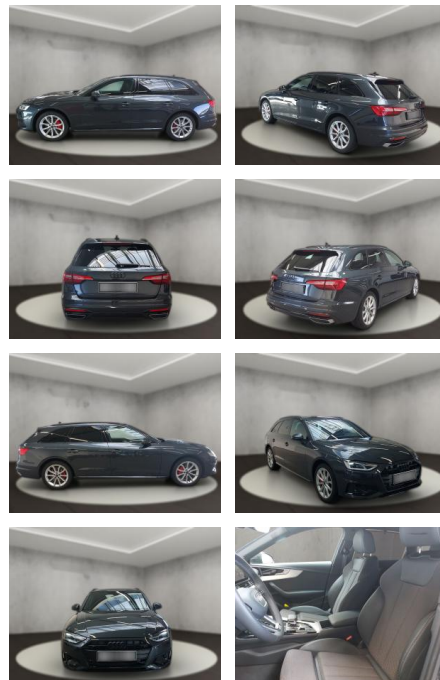

AH54-09585 **Angebotsnr.:**

Erstzulassung:	Kilometer:	Farbe:	Leistung:	Kraftstoffart:
29.08.2023	11.263	Grau	150 kW / 204 PS	Diesel

PREIS
46.110 €

FINANZIERUNGSBEISPIEL

Laufzeit: 72 Monate Anzahlung: 25 %
Basis-Finanzierung:* Mtl. Rate:
Zielraten-Finanzierung:** **400 €**