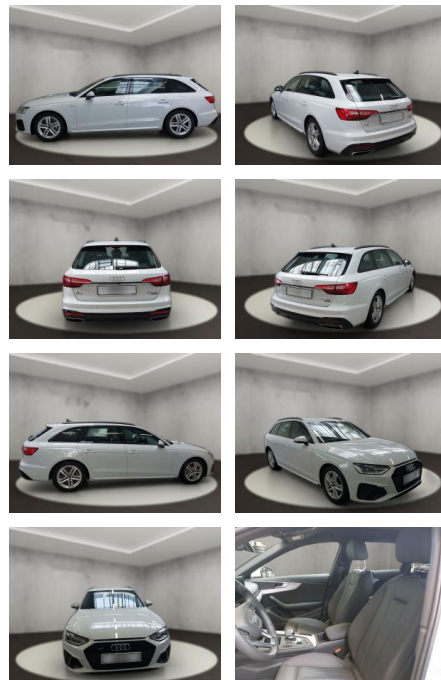

AH54-09618 **Angebotsnr.:**

Erstzulassung:	Kilometer:	Farbe:	Leistung:	Kraftstoffart:
07.09.2023	29.025	Weiß	150 kW / 204 PS	Diesel

PREIS
43.530 €

FINANZIERUNGSBEISPIEL
Laufzeit: 72 Monate Anzahlung: 25 %
Basis-Finanzierung:* Mtl. Rate:
Zielraten-Finanzierung:** **378 €**