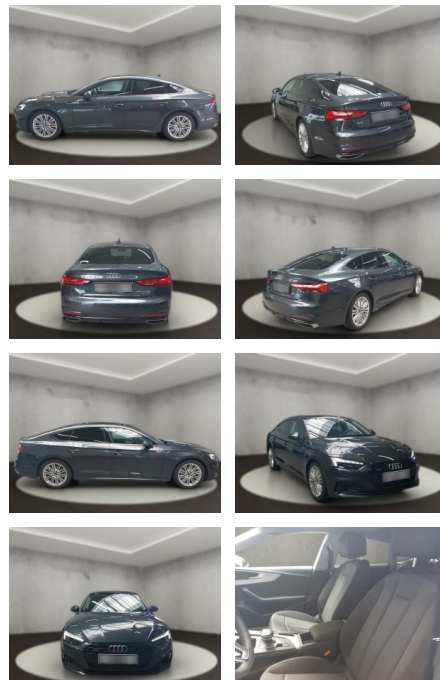

## Audi A5 45 2.0 TFSI Sportback quattro

AH54-09623 **Angebotsnr.:**

Erstzulassung:	Kilometer:	Farbe:	Leistung:	Kraftstoffart:
15.09.2023	28.098	Grau	195 kW / 265 PS	Benzin

**PREIS**  
**49.200 €**