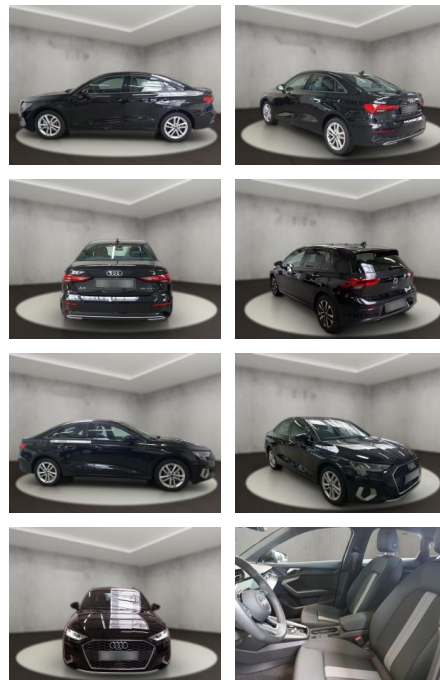

AH54-09620 **Angebotsnr.:**

Erstzulassung:	Kilometer:	Farbe:	Leistung:	Kraftstoffart:
13.09.2023	28.975	Schwarz	110 kW / 150 PS	Diesel

PREIS
34.470 €

FINANZIERUNGSBEISPIEL
Laufzeit: 72 Monate Anzahlung: 25 %
Basis-Finanzierung:* Mtl. Rate:
Zielraten-Finanzierung:** **299 €**