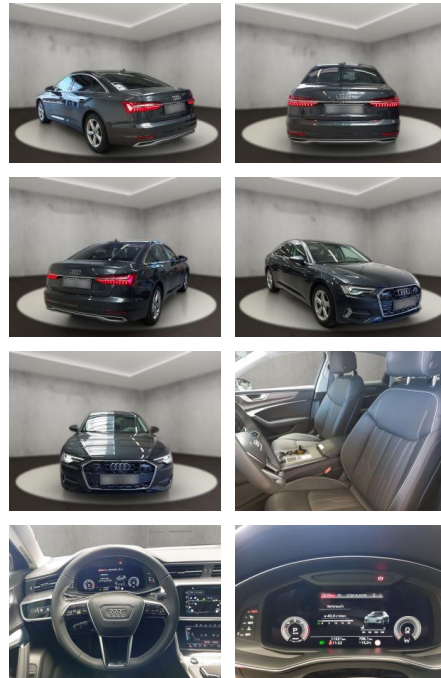

## Audi A6 40 2.0 TDI advanced (EURO 6d)

AH54-09614 **Angebotsnr.:**

Erstzulassung:	Kilometer:	Farbe:	Leistung:	Kraftstoffart:
11.12.2023	11.528	Grau	150 kW / 204 PS	Diesel

**PREIS**  
**57.330 €**