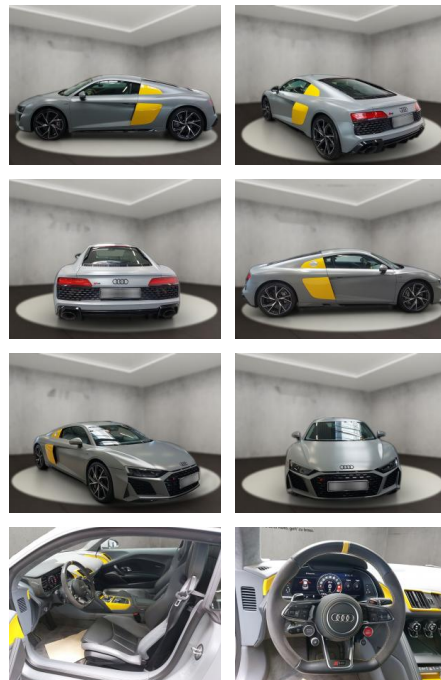

AH54-09874 **Angebotsnr.:**

Erstzulassung:	Kilometer:	Farbe:	Leistung:	Kraftstoffart:
28.04.2022	19.824	Diverse	419 kW / 570 PS	Benzin

PREIS
155.080 €

FINANZIERUNGSBEISPIEL
Laufzeit: 72 Monate Anzahlung: 25 %
Basis-Finanzierung:* Mtl. Rate:
Zielraten-Finanzierung:** **1.345 €**