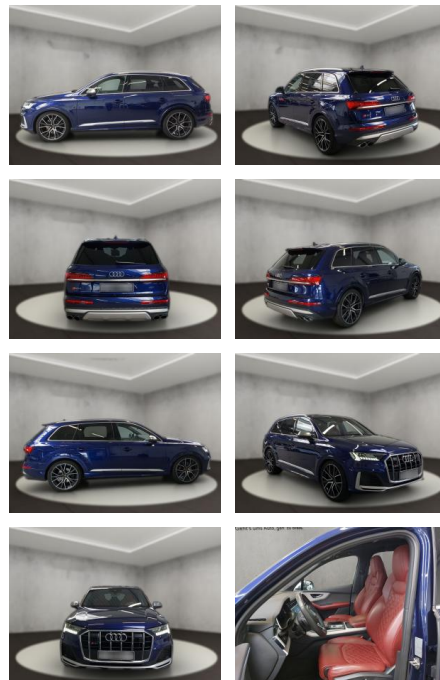

AH54-09875 **Angebotsnr.:**

Erstzulassung:	Kilometer:	Farbe:	Leistung:	Kraftstoffart:
19.10.2020	64.448	Blau	320 kW / 435 PS	Diesel

PREIS
69.490 €

FINANZIERUNGSBEISPIEL

Laufzeit: 72 Monate Anzahlung: 25 %
Basis-Finanzierung:* Mtl. Rate:
Zielraten-Finanzierung:** **603 €**