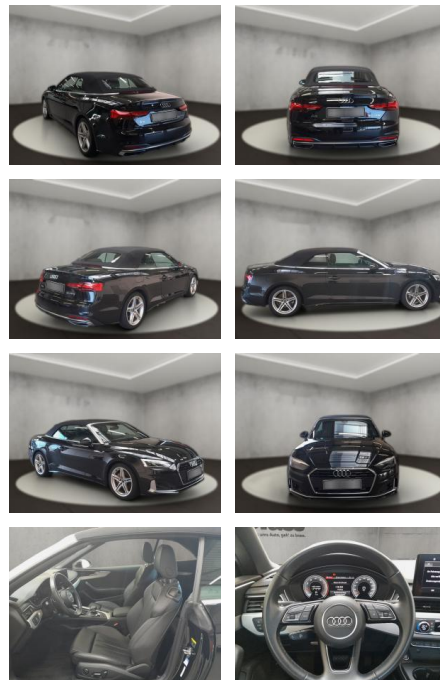

AH54-10310 **Angebotsnr.:**

Erstzulassung:	Kilometer:	Farbe:	Leistung:	Kraftstoffart:
25.04.2022	38.294	Schwarz	150 kW / 204 PS	Benzin

PREIS
36.530 €

FINANZIERUNGSBEISPIEL

Laufzeit: 72 Monate Anzahlung: 25 %
Basis-Finanzierung:* Mtl. Rate:
Zielraten-Finanzierung:** **317 €**