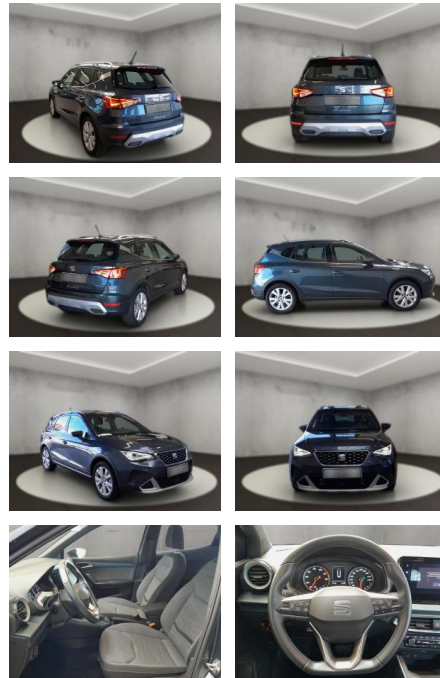

ME Automobile GmbH & Co. KG
Frankfurter Str. 75 - 64732 Bad König - Tel.: 0151 / 15790100

Ihr Ansprechpartner

Herr Emre Can Tekinöz
E-Mail: info@autohaus-odenwald.de
Telefon: 06063 1579

Seat Arona 1.0 TSI Xperience OPF (EURO 6d)

AH54-10193 **Angebotsnr.:**

Erstzulassung:	Kilometer:	Farbe:	Leistung:	Kraftstoffart:
26.04.2022	14.495	Grau	81 kW / 110 PS	Benzin

PREIS
22.310 €

FINANZIERUNGSBEISPIEL

Laufzeit: 72 Monate   Anzahlung: 25 %
Basis-Finanzierung:*   Mtl. Rate:
Zielraten-Finanzierung:** **194 €**

* Basisfinanzierung: Anzahlung: 5.578 Euro, Laufzeit: 72 Monate, Nettodarlehen: 16.733 Euro, Gesamtbetrag: 26.321 Euro, Zinssätze: 7.71% Sollz. (gebunden), 7.99% eff.
** Zielratenfinanzierung: Anzahlung: 5.578 Euro, Laufzeit: 72 Monate, Nettodarlehen: 16.733 Euro, Zielrate: 12.271 Euro, Gesamtbetrag: 26.945 Euro, Zinssätze: 7.71% Sollz. (gebunden), 7.99% eff.,

Vermittlung für:
Repräsentatives Beispiel gem. § 17 Abs. 4 PAngV. Diese Finanzierungsangebote sind Beispiele. Gerne ermitteln wir für Sie Ihr individuelles Angebot.

Ausstattung

Sicherheit

- PDC Park Distance Control hinten
- Anti-Blockiersystem ABS
- Antischlupfregelung ASC+T
- elektronische Stabilitätskontrolle (ESP / DSP)
- Servolenkung
- Regensensor
- Wegfahrsperre
- Kindersitzbefestigung
- Airbag Beifahrerseite abschaltbar
- Airbag Fahrer-/Beifahrerseite
- Einparkhilfe hinten
- Fensterheber elektrisch
- Getriebe 7-Gang - Doppelkupplungsgetriebe DSG
- Heckleuchten LED
- Isofix-Aufnahmen für Kindersitz
- Klima-Komfort-Paket
- heiz- und anklappbar

- Klima-Komfort-Paket: Klimaanlage Climatronic 2-Zonen
- Kopf-Airbag-System
- Notrufsystem
- Schadstoffarm nach Abgasnorm Euro 6d
- Scheinwerfer LED
- Schließ-/Startsystem Kessy
- Seitenairbag
- Servolenkung
- Start/Stop-Anlage
- Tagfahrlicht LED
- Wegfahrsperre (elektronisch)
- Zentralverriegelung mit Fernbedienung
- *

Multimedia

- Radio
- Navigation mit Bildschirm
- Bluetooth
- SEAT Media-System Touch Colour

- SEAT Media-System Touch Colour: Bluetooth-Schnittstelle mit Freisprecheinrichtung integriert
- SEAT Media-System Touch Colour: Radioempfang digital (DAB+)
- SEAT Media-System Touch Colour: USB-Schnittstelle vorn (2-fach)
- Sprachsteuerungs-System
- Ausstattungs-Paket: Pro: Bluetooth-Schnittstelle mit Freisprecheinrichtung integriert
- Apple CarPlay und Android Auto
- Ausstattungs-Paket: Pro: USB-Schnittstelle vorn (2-fach)
- *Technik &

Komfort

- Zentralverriegelung
- Bordcomputer

STÄNDIG ÜBER 15.000 FAHRZEUGE IM BESTAND!