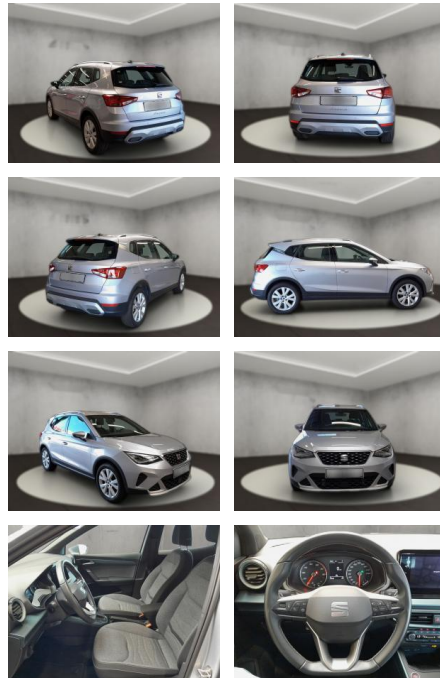

ME Automobile GmbH & Co. KG
Frankfurter Str. 75 - 64732 Bad König - Tel.: 0151 / 15790100

Ihr Ansprechpartner

Herr Murat Ergec
E-Mail: m.ergec@autohaus-odenwald.de
Telefon: 0151 15790100

Seat Arona 1.0 TSI Xperience OPF (EURO 6d)

AH54-10321 **Angebotsnr.:**

Erstzulassung:	Kilometer:	Farbe:	Leistung:	Kraftstoffart:
25.05.2022	20.425	Silber	81 kW / 110 PS	Benzin

PREIS
21.390 €

FINANZIERUNGSBEISPIEL

Laufzeit: 72 Monate   Anzahlung: 25 %
Basis-Finanzierung:*   Mtl. Rate:
Zielraten-Finanzierung:** **186 €**

* Basisfinanzierung: Anzahlung: 5.348 Euro, Laufzeit: 72 Monate, Nettodarlehen: 16.043 Euro, Gesamtbetrag: 25.236 Euro, Zinssätze: 7.71% Sollz. (gebunden), 7.99% eff.
** Zielratenfinanzierung: Anzahlung: 5.348 Euro, Laufzeit: 72 Monate, Nettodarlehen: 16.043 Euro, Zielrate: 11.765 Euro, Gesamtbetrag: 25.834 Euro, Zinssätze: 7.71% Sollz. (gebunden), 7.99% eff.,

Vermittlung für:
Repräsentatives Beispiel gem. § 17 Abs. 4 PAngV. Diese Finanzierungsangebote sind Beispiele. Gerne ermitteln wir für Sie Ihr individuelles Angebot.

Ausstattung

Sicherheit

- PDC Park Distance Control hinten
- Anti-Blockiersystem ABS
- Antischlupfregelung ASC+T
- elektronische Stabilitätskontrolle (ESP / DSP)
- Servolenkung
- Regensensor
- Wegfahrsperre
- Kindersitzbefestigung
- Airbag Beifahrerseite abschaltbar
- Airbag Fahrer-/Beifahrerseite
- Einparkhilfe hinten
- Fensterheber elektrisch
- Getriebe 7-Gang - Doppelkupplungsgetriebe DSG
- Heckleuchten LED
- Isofix-Aufnahmen für Kindersitz
- Klima-Komfort-Paket
- heiz- und anklappbar

- Klima-Komfort-Paket: Klimaanlage Climatronic 2-Zonen
- Kopf-Airbag-System
- Notrufsystem
- Schadstoffarm nach Abgasnorm Euro 6d
- Scheinwerfer LED
- Schließ-/Startsystem Kessy
- Seitenairbag
- Servolenkung
- Start/Stop-Anlage
- Tagfahrlicht LED
- Wegfahrsperre (elektronisch)
- Zentralverriegelung mit Fernbedienung
- *

Multimedia

- Radio
- Navigation mit Bildschirm
- Bluetooth
- SEAT Media-System Touch Colour

- SEAT Media-System Touch Colour: Bluetooth-Schnittstelle mit Freisprecheinrichtung integriert
- SEAT Media-System Touch Colour: Radioempfang digital (DAB+)
- SEAT Media-System Touch Colour: USB-Schnittstelle vorn (2-fach)
- Sprachsteuerungs-System
- Ausstattungs-Paket: Pro: Bluetooth-Schnittstelle mit Freisprecheinrichtung integriert
- Apple CarPlay und Android Auto
- Ausstattungs-Paket: Pro: USB-Schnittstelle vorn (2-fach)
- *Technik &

Komfort

- Zentralverriegelung
- Bordcomputer

STÄNDIG ÜBER 15.000 FAHRZEUGE IM BESTAND!