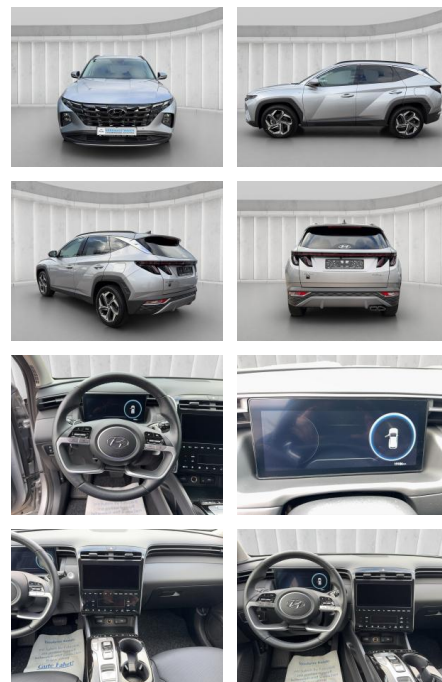

ME Automobile GmbH & Co. KG
Frankfurter Str. 75 - 64732 Bad König - Tel.: 0151 / 15790100

Ihr Ansprechpartner

Herr Emre Can Tekinöz
E-Mail: info@autohaus-odenwald.de
Telefon: 06063 1579

Hyundai Tucson Prime 1.6 CRDI DCT ECS*360°Kamer...

AM12-61652 **Angebotsnr.:**

Erstzulassung:	Kilometer:	Farbe:	Leistung:	Kraftstoffart:
13.12.2023	19.500	Silber	100 kW / 136 PS	Diesel

PREIS 34.870 €	FINANZIERUNGSBEISPIEL	
	Laufzeit: 72 Monate	Anzahlung: 25 %
	Basis-Finanzierung:**	Mtl. Rate:
	Zielraten-Finanzierung:**	303 €

* Basisfinanzierung: Anzahlung: 8.718 Euro, Laufzeit: 72 Monate, Nettodarlehen: 26.153 Euro, Gesamtbetrag: 41.139 Euro, Zinssätze: 7.71% Sollz. (gebunden), 7.99% eff.
** Zielratenfinanzierung: Anzahlung: 8.718 Euro, Laufzeit: 72 Monate, Nettodarlehen: 26.153 Euro, Zielrate: 19.179 Euro, Gesamtbetrag: 42.114 Euro, Zinssätze: 7.71% Sollz. (gebunden), 7.99% eff.,
Vermittlung für:
Repräsentatives Beispiel gem. § 17 Abs. 4 PAngV. Diese Finanzierungsangebote sind Beispiele. Gerne ermitteln wir für Sie Ihr individuelles Angebot.

Ausstattung

Sicherheit

- Abstandswarner
- Geschwindigkeitsbegrenzungsanlage
- Müdigkeitswarnsystem
- Notrufsystem
- Reifendruckkontrollsystem
- Totwinkel-Assistent
- PDC Park Distance Control hinten
- Elektronische Parkbremse
- Anti-Blockiersystem ABS
- Antischlupfregelung ASC+T
- elektronische Stabilitätskontrolle (ESP / DSP)
- Servolenkung
- Alarmanlage
- Regensensor
- Wegfahrsperre
- Kindersitzbefestigung
- PDC Park Distance Control vorne
- LED-Scheinwerfer
- Spurhalteassistent

• Notbremsassistent

Multimedia

- Android Auto
- CarPlay
- Induktionsladen f¼r Smartphones
- Musikstreaming integriert
- Soundsystem
- USB
- Radio DAB
- Verkehrszeichenerkennung
- 360°-Kamera
- Sprachsteuerung
- Touchscreen
- Radio
- Freisprechen
- el. Sitzverstellung
- Navigation mit Bildschirm
- Bluetooth

Komfort

- Sitzheizung hinten
- Berganfahrassistent
- Beheizbares Lenkrad
- Fernlichtassistent
- Elektrische Heckklappe
- 3-Zonen-Klimaautomatik
- Front-, Seiten- und weitere Airbags
- Innenspiegel automatisch abblendend
- Lederlenkrad
- Adaptives Fahrwerk
- Zentralverriegelung
- Fernbedienung Zentralverriegelung
- Bordcomputer
- Automatik
- Keyless Entry

Interieur

- Ambiente Licht
- Lederpolsterung
- Multifunktionslenkrad

STÄNDIG ÜBER 15.000 FAHRZEUGE IM BESTAND!