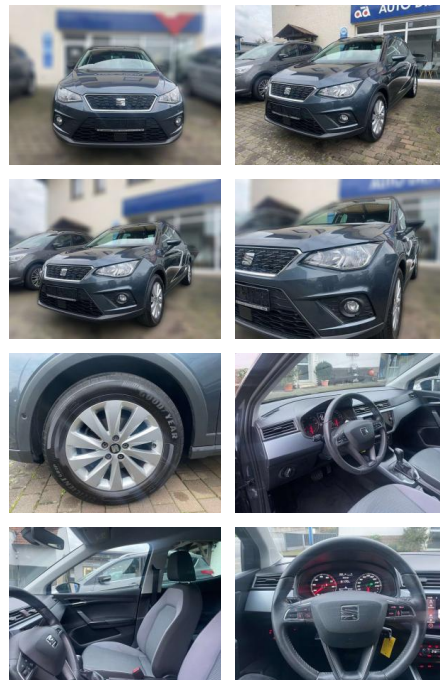

Ihr Ansprechpartner

Herr Murat Ergec
E-Mail: m.ergec@autohaus-odenwald.de
Telefon: 0151 15790100

ME Automobile GmbH & Co. KG
Frankfurter Str. 75 - 64732 Bad König - Tel.: 0151 / 15790100

Seat Arona

AW51-73279668 Angebotsnr.:

Erstzulassung:	Kilometer:	Farbe:	Leistung:	Kraftstoffart:
01.03.2021	30.658	Grau	81 kW / 110 PS	Benzin

PREIS
20.870 €

FINANZIERUNGSBEISPIEL

Laufzeit: 72 Monate Anzahlung: 25 %
Basis-Finanzierung:* Mtl. Rate:
Zielraten-Finanzierung:** **181 €**