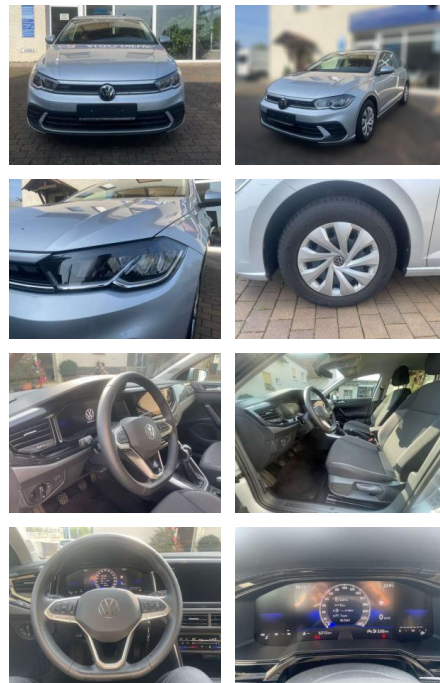

## Volkswagen Polo

AW51-1907007**Angebotsnr.:**

Erstzulassung:	Kilometer:	Farbe:	Leistung:	Kraftstoffart:
01.12.2023	6.212	Grau	59 kW / 80 PS	Benzin

**PREIS**  
**20.410 €**