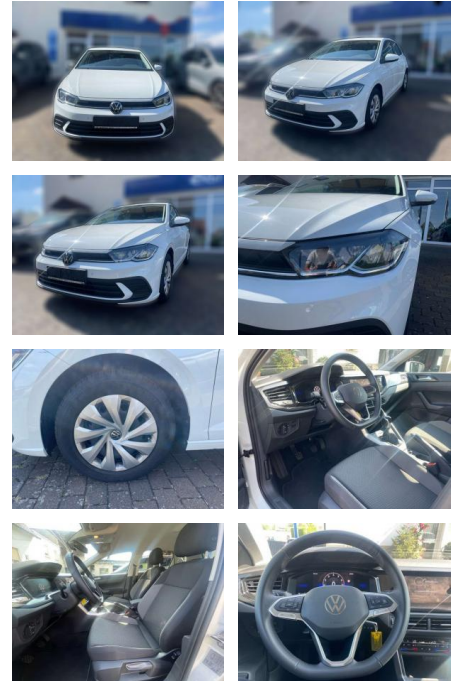

Erstzulassung:	Kilometer:	Farbe:	Leistung:	Kraftstoffart:
01.12.2023	22.448	Weiß	59 kW / 80 PS	Benzin

PREIS
19.840 €

FINANZIERUNGSBEISPIEL

Laufzeit: 72 Monate Anzahlung: 25 %

Basis-Finanzierung:* Mtl. Rate: