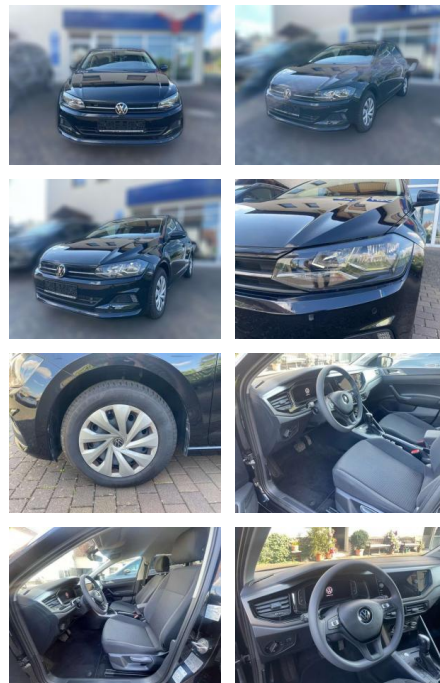

Erstzulassung:	Kilometer:	Farbe:	Leistung:	Kraftstoffart:
01.04.2021	33.988	Schwarz	70 kW / 95 PS	Benzin

PREIS
18.900 €

FINANZIERUNGSBEISPIEL
Laufzeit: 72 Monate Anzahlung: 25 %
Basis-Finanzierung:* Mtl. Rate:
Zielraten-Finanzierung:** **164 €**