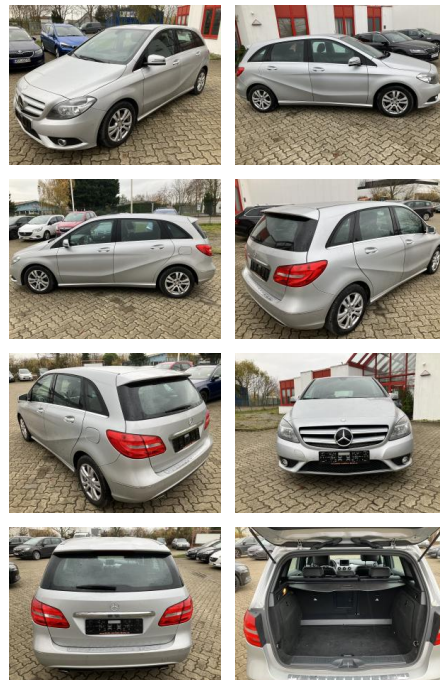

ME Automobile GmbH & Co. KG
Frankfurter Str. 75 - 64732 Bad König - Tel.: 0151 / 15790100

Ihr Ansprechpartner

Herr Murat Ergec
E-Mail: m.ergec@autohaus-odenwald.de
Telefon: 06063 1579

Mercedes-Benz B 180 BlueEFFICIENCY AUTOMATIK nav...

AO12-SH2411-~~Angebotsnr.:~~

Erstzulassung:	Kilometer:	Farbe:	Leistung:	Kraftstoffart:
30.01.2013	83.200	Silber	90 kW / 122 PS	Benzin

PREIS
15.310 €

FINANZIERUNGSBEISPIEL
Laufzeit: 72 Monate Anzahlung: 25 %
Basis-Finanzierung:* Mtl. Rate:
Zielraten-Finanzierung:** **133 €**