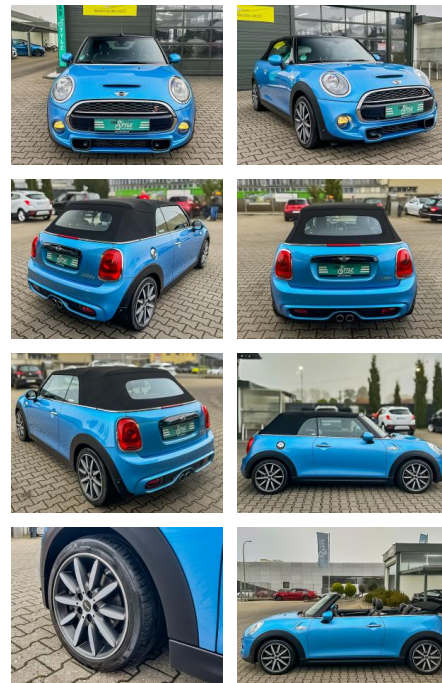

Ihr Ansprechpartner

Herr Murat Ergec
E-Mail: m.ergec@autohaus-odenwald.de
Telefon: 0151 15790100

ME Automobile GmbH & Co. KG
Frankfurter Str. 75 - 64732 Bad König - Tel.: 0151 / 15790100

MINI Cooper S Cabrio NAVI R.CAM SHZ KLIMA

CS01-FO2411388 Angebotsnr.:

Erstzulassung:	Kilometer:	Farbe:	Leistung:	Kraftstoffart:
28.04.2017	66.000	Blau	141 kW / 192 PS	Benzin

PREIS
18.400 €

FINANZIERUNGSBEISPIEL
 Laufzeit: 72 Monate Anzahlung: 25 %
 Basis-Finanzierung:* Mtl. Rate:
 Zielraten-Finanzierung:** **160 €**

Interieur

- Ambiente Licht
- Raucherpaket
- Winterpaket
- Klimaautomatik
- Lederpolsterung
- Multifunktionslenkrad
- Durchladesystem
- Sportsitze
- el. Fensterheber

STÄNDIG ÜBER 15.000 FAHRZEUGE IM BESTAND!