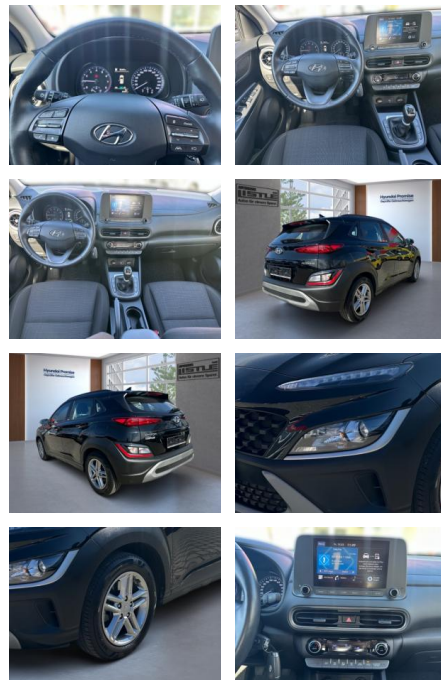

## Hyundai Kona Select Mild-Hybrid 2WD 1.0 T-GDI

AL33-43277L **Angebotsnr.:**

<b>Erstzulassung:</b>	<b>Kilometer:</b>	<b>Farbe:</b>	<b>Leistung:</b>	<b>Kraftstoffart:</b>
01.07.2021	29.337		88 kW / 120 PS	Benzin