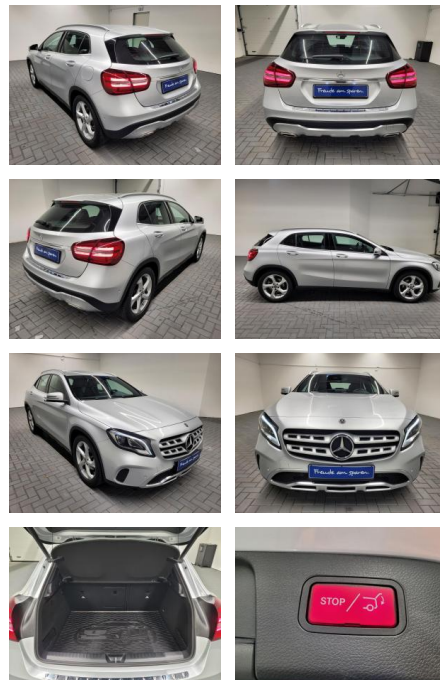

## Mercedes-Benz GLA 180 LED/Navi/SHZ/Kamera/18-Zol...

AM35-25613 **Angebotsnr.:**

Erstzulassung:	Kilometer:	Farbe:	Leistung:	Kraftstoffart:
10.10.2019	46.500		90 kW / 122 PS	Benzin

**PREIS**  
**29.570 €**