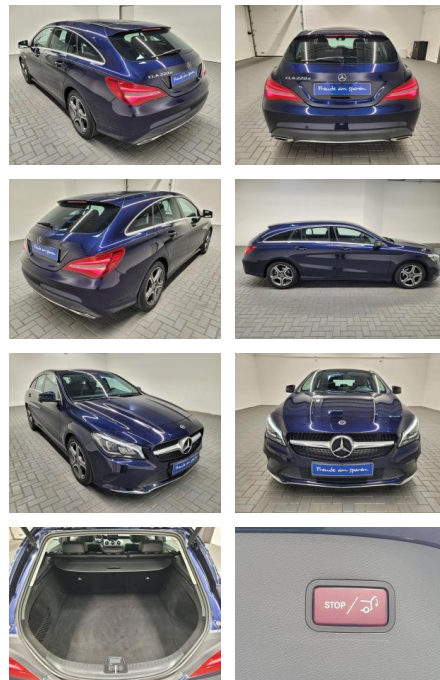

AM35-29066 **Angebotsnr.:**

Erstzulassung:	Kilometer:	Farbe:	Leistung:	Kraftstoffart:
29.05.2017	66.650		130 kW / 177 PS	Diesel

PREIS
30.700 €

FINANZIERUNGSBEISPIEL

Laufzeit: 72 Monate Anzahlung: 25 %
Basis-Finanzierung:* Mtl. Rate:
Zielraten-Finanzierung:** **266 €**