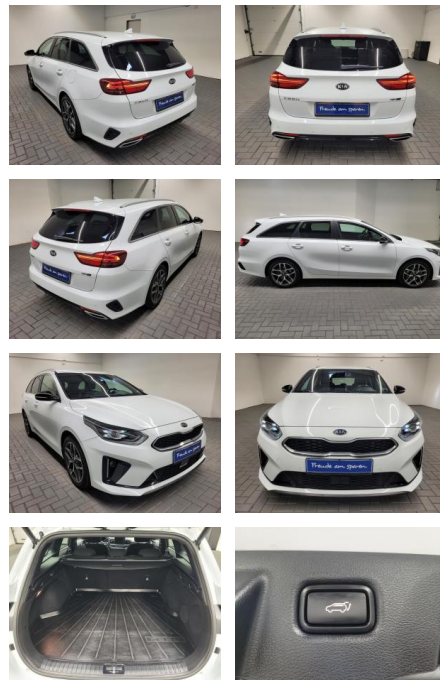

Ihr Ansprechpartner

Herr Emre Can Tekinöz
E-Mail: info@autohaus-odenwald.de
Telefon: 06063 1579

ME Automobile GmbH & Co. KG
Frankfurter Str. 75 - 64732 Bad König - Tel.: 0151 / 15790100

Kia cee'd / Ceed GT-Line LED/Navi/JBL

AM35-29108 **Angebotsnr.:**

Erstzulassung:	Kilometer:	Farbe:	Leistung:	Kraftstoffart:
04.07.2019	69.650		103 kW / 140 PS	Benzin

PREIS
25.890 €

FINANZIERUNGSBEISPIEL
Laufzeit: 72 Monate Anzahlung: 25 %
Basis-Finanzierung:* Mtl. Rate:
Zielraten-Finanzierung:** **225 €**