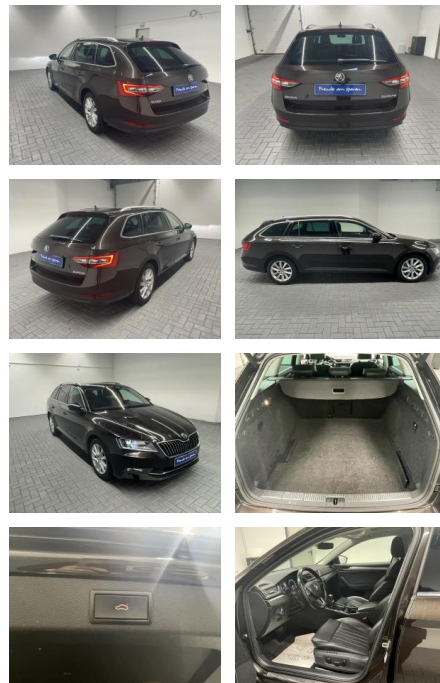

AM35-29129 **Angebotsnr.:**

Erstzulassung:	Kilometer:	Farbe:	Leistung:	Kraftstoffart:
08.11.2017	141.350		140 kW / 190 PS	Diesel

PREIS
27.730 €

FINANZIERUNGSBEISPIEL

Laufzeit: 72 Monate Anzahlung: 25 %
Basis-Finanzierung:* Mtl. Rate:
Zielraten-Finanzierung:** **241 €**