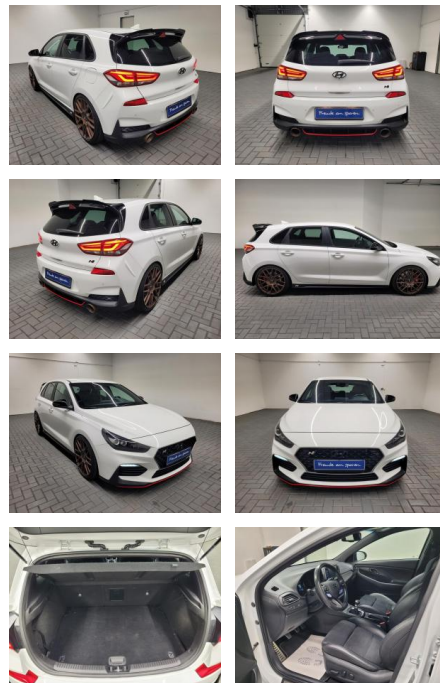

AM35-29160 **Angebotsnr.:**

Erstzulassung:	Kilometer:	Farbe:	Leistung:	Kraftstoffart:
04.12.2019	69.550		202 kW / 275 PS	Benzin

PREIS
28.960 €

FINANZIERUNGSBEISPIEL
Laufzeit: 72 Monate Anzahlung: 25 %
Basis-Finanzierung:* Mtl. Rate:
Zielraten-Finanzierung:** **251 €**