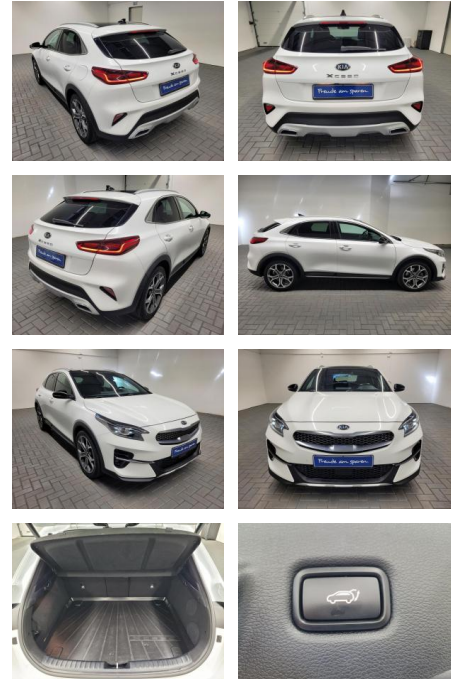

ME Automobile GmbH & Co. KG
Frankfurter Str. 75 - 64732 Bad König - Tel.: 0151 / 15790100

Ihr Ansprechpartner

Herr Murat Ergec
E-Mail: m.ergec@autohaus-odenwald.de
Telefon: 0151 15790100

Kia XCeed Launch Pano/Kamera/elektr.Heck

AM35-24437 **Angebotsnr.:**

Erstzulassung:	Kilometer:	Farbe:	Leistung:	Kraftstoffart:
10.02.2020	90.000		150 kW / 204 PS	Benzin

PREIS
28.350 €

FINANZIERUNGSBEISPIEL
Laufzeit: 72 Monate Anzahlung: 25 %
Basis-Finanzierung:* Mtl. Rate:
Zielraten-Finanzierung:** **246 €**