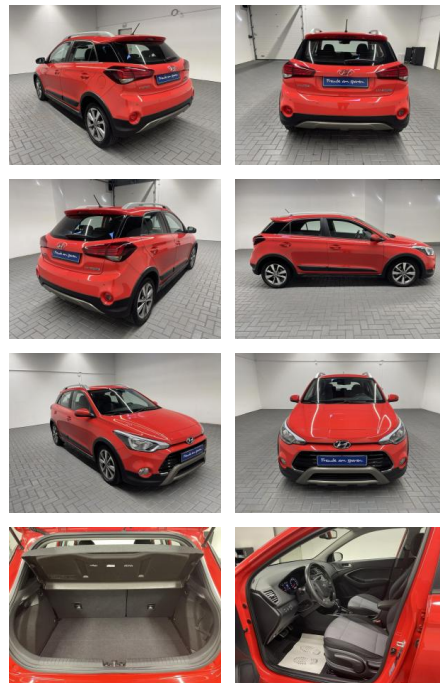

## Hyundai i20 "Active Klimaaut./SHZ/LHZ/PDC

AM35-29253 **Angebotsnr.:**

Erstzulassung:	Kilometer:	Farbe:	Leistung:	Kraftstoffart:
29.11.2019	48.100		74 kW / 101 PS	Benzin

**PREIS**  
**19.770 €**

**FINANZIERUNGSBEISPIEL**  
Laufzeit: 72 Monate      Anzahlung: 25 %  
Basis-Finanzierung:\*      Mtl. Rate:  
Zielraten-Finanzierung:\*\* **172 €**