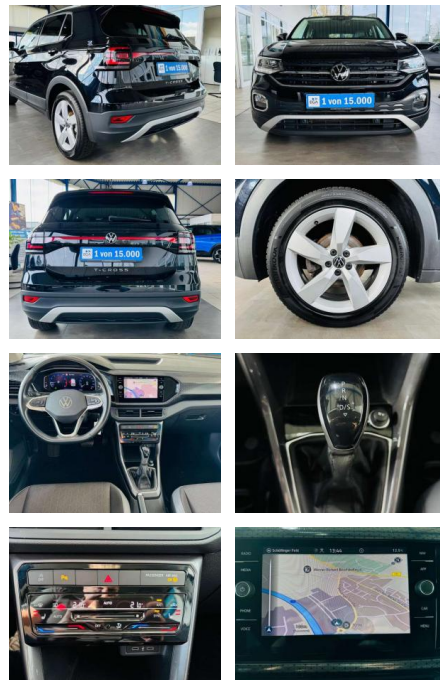

AV01-027112-20 **Angebotsnr.:**

Erstzulassung:	Kilometer:	Farbe:	Leistung:	Kraftstoffart:	Verbr. komb.	CO2-Emission	CO2-Klasse (WLTP)
01.11.2021	37.580	Schwarz	81 kW / 110 PS	Benzin	6,2 l/100km	141 g/km	E