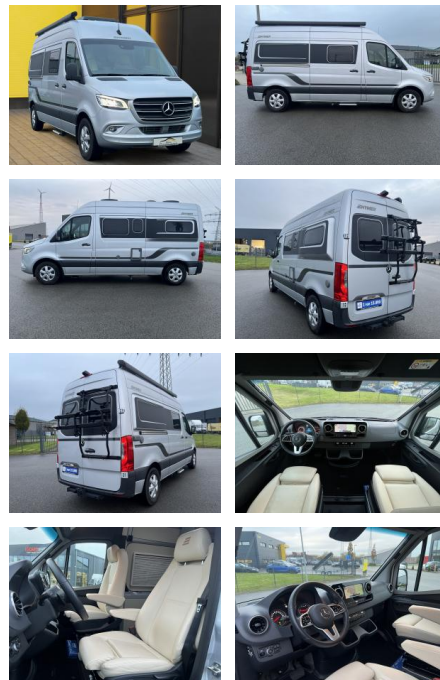

AB19-NB-HYM-01 Angebotsnr.:

Erstzulassung:	Kilometer:	Farbe:	Leistung:	Kraftstoffart:
17.03.2023	32.000	silber	125 kW / 170 PS	Diesel

PREIS
92.040 €

FINANZIERUNGSBEISPIEL
Laufzeit: 72 Monate Anzahlung: 25 %
Basis-Finanzierung:* Mtl. Rate:
Zielraten-Finanzierung:** **798 €**