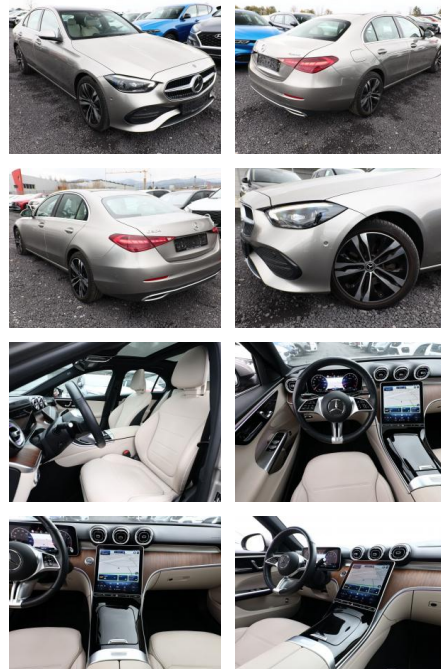

AT27-GW-ABO789 Gebotsnr.:

Erstzulassung:	Kilometer:	Farbe:	Leistung:	Kraftstoffart:
11.01.2022	32.850	Silber	190 kW / 258 PS	Benzin

PREIS
43.110 €

FINANZIERUNGSBEISPIEL
Laufzeit: 72 Monate Anzahlung: 25 %
Basis-Finanzierung:* Mtl. Rate:
Zielraten-Finanzierung:** **374 €**

- Leichtmetallfelgen
- metallic
- Schiebedach

Umwelt

- Partikelfilter

Weiteres

- Lichtsensor
- Panoramadach
- elektrische Aussenspiegel
- Nichtraucher
- Sitzbezug / Polsterung: Leder

- 2-farbig (Innenhimmel schwarz)
- Licht-Paket High-End (Digital Light mit Projektionsfunktion)
- Panorama-Schiebedach
- Komfort-Paket High-End (Lendenwirbelstützen vorn)
- elektr. verstellbar / Memory-Paket / Sitz vorn links elektr. verstellbar / Sitz vorn rechts elektr. verstellbar / Sitzheizung vorn)
- Park-Paket (Rückfahrkamera / Fahrassistenz-System: aktiver Park-Assistent / Parktronic-System PTS (vorn und hinten))
- Multikontursitze vorn
- Metallic-Lackierung
- LM-Felgen vorn/hinten: 7
- 5x18 / 8
- 5x18 (5-Doppelspeichen) (LM-Felgen)
- Spiegel-Paket (Außen-/Innenspiegel mit Abblendautomatik / Außenspiegel elektr.