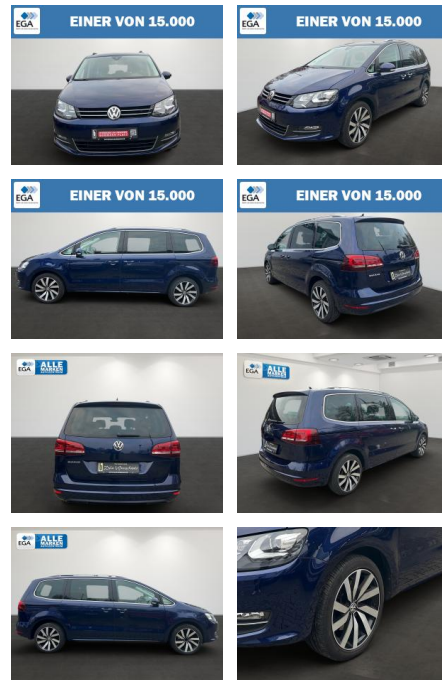

AB27-AB2411-11100511r..

Erstzulassung:	Kilometer:	Farbe:	Leistung:	Kraftstoffart:
17.08.2018	101.680	Blau	135 kW / 184 PS	Diesel

PREIS
26.630 €

FINANZIERUNGSBEISPIEL
Laufzeit: 72 Monate Anzahlung: 25 %
Basis-Finanzierung:* Mtl. Rate:
Zielraten-Finanzierung:** **231 €**