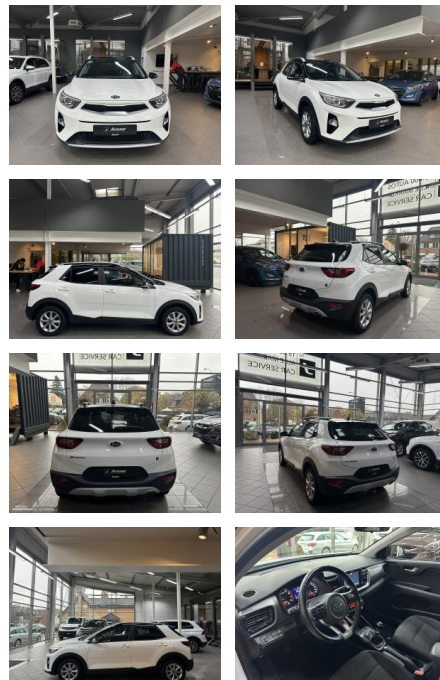

AJ02-AK2411-36 Angebotsnr.:

Erstzulassung:	Kilometer:	Farbe:	Leistung:	Kraftstoffart:
01.07.2020	61.800	Schwarz	62 kW / 84 PS	Benzin

PREIS
13.760 €

FINANZIERUNGSBEISPIEL
 Laufzeit: 72 Monate Anzahlung: 25 %
 Basis-Finanzierung:* Mtl. Rate:
 Zielraten-Finanzierung:** **119 €**