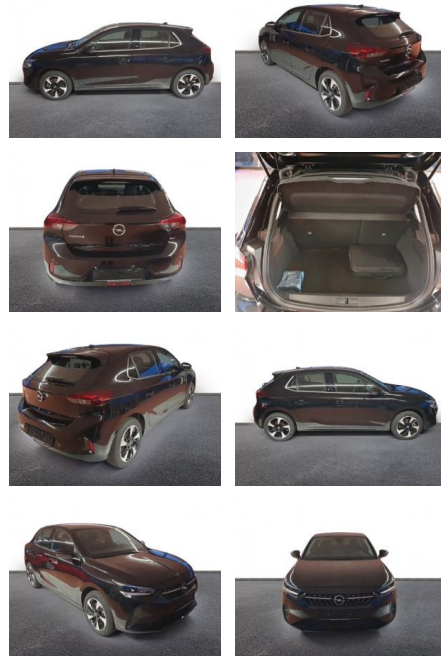

AH32-P413457 **Angebotsnr.:**

Erstzulassung:	Kilometer:	Farbe:	Leistung:	Kraftstoffart:
01.06.2023	13.515	Schwarz	100 kW / 136 PS	Elektro

PREIS
19.930 €

FINANZIERUNGSBEISPIEL
Laufzeit: 72 Monate Anzahlung: 25 %
Basis-Finanzierung:* Mtl. Rate:
Zielraten-Finanzierung:** **173 €**