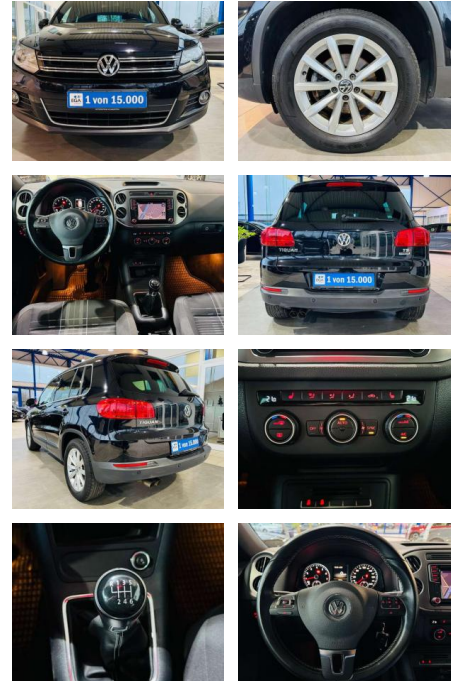

ME Automobile GmbH & Co. KG
Frankfurter Str. 75 - 64732 Bad König - Tel.: 0151 / 15790100

Ihr Ansprechpartner

Herr Murat Ergec
E-Mail: m.ergec@autohaus-odenwald.de
Telefon: 0151 15790100

Volkswagen Tiguan 1.4 TSI Lounge Sport&Style Nav

AV01-081765-7Angebotsnr.:

Erstzulassung:	Kilometer:	Farbe:	Leistung:	Kraftstoffart:
01.02.2016	150.580	Schwarz	92 kW / 125 PS	Benzin

PREIS
16.200 €

FINANZIERUNGSBEISPIEL

Laufzeit: 72 Monate Anzahlung: 25 %
Basis-Finanzierung:* Mtl. Rate:
Zielraten-Finanzierung:** **141 €**