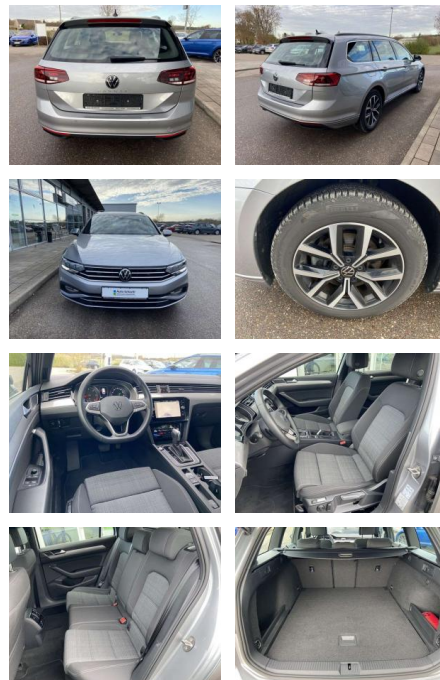

ME Automobile GmbH & Co. KG
Frankfurter Str. 75 - 64732 Bad König - Tel.: 0151 / 15790100

Ihr Ansprechpartner

Herr Emre Can Tekinöz
E-Mail: info@autohaus-odenwald.de
Telefon: 06063 1579

Volkswagen Passat Variant 2.0 TDI DSG Business 1...

SS00-078052 **Angebotsnr.:**

Erstzulassung:	Kilometer:	Farbe:	Leistung:	Kraftstoffart:
01.07.2022	34.648		147 kW / 200 PS	Benzin

PREIS	FINANZIERUNGSBEISPIEL	
31.660 €	Laufzeit: 72 Monate	Anzahlung: 25 %
	Basis-Finanzierung:**	Mtl. Rate:
	Zielraten-Finanzierung:**	275 €

* Basisfinanzierung: Anzahlung: 7.915 Euro, Laufzeit: 72 Monate, Nettodarlehen: 23.745 Euro, Gesamtbetrag: 37.352 Euro, Zinssätze: 7.71% Sollz. (gebunden), 7.99% eff.
** Zielratenfinanzierung: Anzahlung: 7.915 Euro, Laufzeit: 72 Monate, Nettodarlehen: 23.745 Euro, Zielrate: 17.413 Euro, Gesamtbetrag: 38.237 Euro, Zinssätze: 7.71% Sollz. (gebunden), 7.99% eff.,
Vermittlung für:
Repräsentatives Beispiel gem. § 17 Abs. 4 PAngV. Diese Finanzierungsangebote sind Beispiele. Gerne ermitteln wir für Sie Ihr individuelles Angebot.

Ausstattung

Interieur

- Multifunktions-Lederlenkrad mit Schaltwippen Sitzheizung vorne
- Innenspiegel automatisch abblendbar
- Mittelarmlehne vorne 2 Leseleuchten vorn
- Netztrennwand el. Lendenwirbelstütze
- Fahrersitz mit Massagefunktion
- Komfortsitze vorne Fußraumbeleuchtung
- ergoComfort-Sitz auf der Fahrerseite
- Kindersitzverankerung für Kindersitzsystem I-Size/ISOFIX

- 2x hinten Farbe: Pyrit Silber Metallic
- -Fr. 08:00-18:00 Uhr
- Samstags bis 16:00 Uhr geöffnet. Gerne beraten wir Sie über günstige Finanzierungsmodelle und nehmen Ihr derzeitiges Fahrzeug in Zahlung. www.auto-schuechl.de/finanzierung
- Vornutzung als Mietwagen. Irrtümer
- Änderungen oder Zwischenverkauf vorbehalten. www.auto-schuechl.de

Weiteres

Exterieur

- Rückfahrkamera beheizbare Scheibenwaschdüsen vorne Dachreling el. Außenspiegel beheizbar und automatisch abblendbar Leichtmetallräder 17" Licht- und Sicht: LED-Scheinwerfer Tagfahrlicht LED-Heckleuchten Licht- und Regensensor Nebelscheinwerfer mit Abbiegelicht Technik: Fahrassistent "Travel Assist"

- Pakete: 7-Gang-DSG-Automatikgetriebe Business-Premium-Paket

STÄNDIG ÜBER 15.000 FAHRZEUGE IM BESTAND!