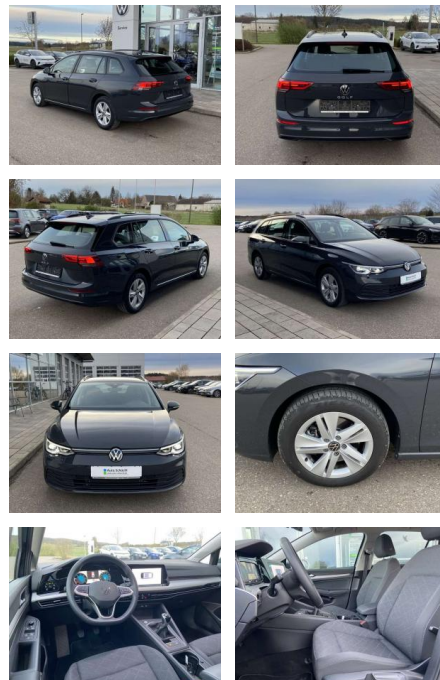

Ihr Ansprechpartner

Herr Murat Ergec

E-Mail: m.ergec@autohaus-odenwald.de

Telefon: 0151 15790100

ME Automobile GmbH & Co. KG
Frankfurter Str. 75 - 64732 Bad König - Tel.: 0151 / 15790100

Volkswagen Golf Variant 2.0 TDI Life NAVI+LED

SS00-803290 **Angebotsnr.:**

Erstzulassung:	Kilometer:	Farbe:	Leistung:	Kraftstoffart:
01.08.2023	25.770		110 kW / 150 PS	Benzin

PREIS
26.820 €

FINANZIERUNGSBEISPIEL

Laufzeit: 72 Monate Anzahlung: 25 %
Basis-Finanzierung:* Mtl. Rate:
Zielraten-Finanzierung:** **233 €**