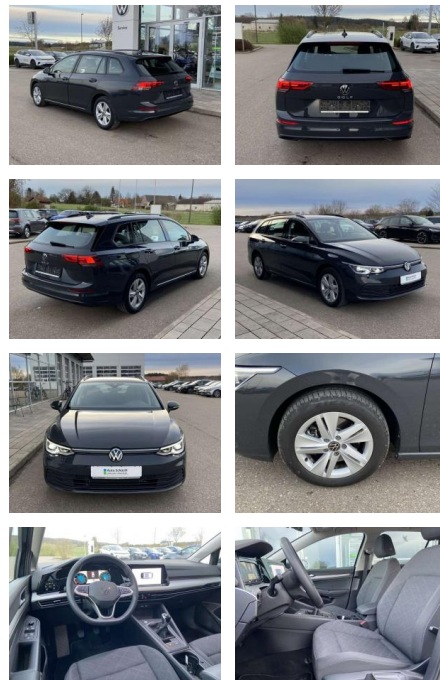

## Volkswagen Golf Variant 2.0 TDI Life NAVI+AHK+LE...

SS00-803290AAngebotsnr.:

Erstzulassung:	Kilometer:	Farbe:	Leistung:	Kraftstoffart:
01.08.2023	25.770		110 kW / 150 PS	Benzin

**PREIS**  
**28.150 €**