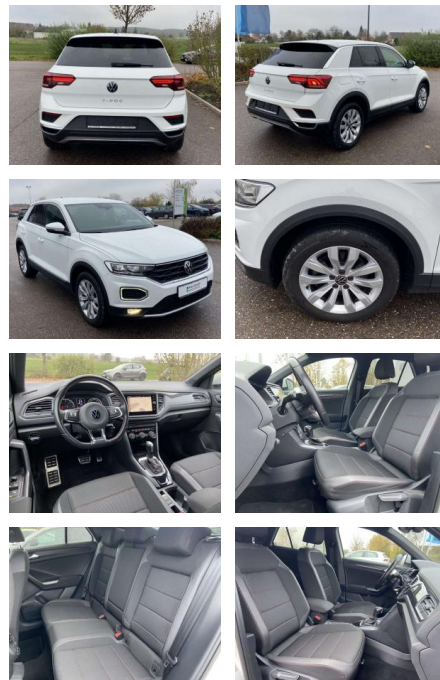

ME Automobile GmbH & Co. KG
Frankfurter Str. 75 - 64732 Bad König - Tel.: 0151 / 15790100

Ihr Ansprechpartner

Herr Murat Ergec
E-Mail: m.ergec@autohaus-odenwald.de
Telefon: 0151 15790100

Volkswagen T-Roc 2.0 TDI DSG SPORT NAVI+LED+AHK

SS00-011987 **Angebotsnr.:**

Erstzulassung:	Kilometer:	Farbe:	Leistung:	Kraftstoffart:
01.09.2021	27.605		110 kW / 150 PS	Benzin

PREIS
27.540 €

FINANZIERUNGSBEISPIEL

Laufzeit: 72 Monate   Anzahlung: 25 %
Basis-Finanzierung:*   Mtl. Rate:
Zielraten-Finanzierung:** **239 €**

* Basisfinanzierung: Anzahlung: 6.885 Euro, Laufzeit: 72 Monate, Nettodarlehen: 20.655 Euro, Gesamtbetrag: 32.491 Euro, Zinssätze: 7.71% Sollz. (gebunden), 7.99% eff.
** Zielratenfinanzierung: Anzahlung: 6.885 Euro, Laufzeit: 72 Monate, Nettodarlehen: 20.655 Euro, Zielrate: 15.147 Euro, Gesamtbetrag: 33.261 Euro, Zinssätze: 7.71% Sollz. (gebunden), 7.99% eff.,

Vermittlung für:
Repräsentatives Beispiel gem. § 17 Abs. 4 PAngV. Diese Finanzierungsangebote sind Beispiele. Gerne ermitteln wir für Sie Ihr individuelles Angebot.

Ausstattung

Interieur

- Sitzheizung vorne Innenspiegel automatisch abblendbar Climatronic Mittelarmlehne vorne Vordersitze höhenverstellbar Kindersitzverankerung für Kindersitzsystem ISOFIX Variables Ladebodenkonzept Rücksitzbanklehne geteilt umlegbar mit Mittelarmlehne 2 Leseleuchten vorn Schublade unter dem rechten Vordersitz Sport-Komfortsitze vorne Make-Up Spiegel
- beleuchtet Fußraumbeleuchtung

Exterieur

- abnehmbare Anhängerkupplung Sportfahrwerk beheizbare Scheibenwaschdüsen vorne Außenspiegel el. einstellbar und beheizbar abgedunkelte Scheiben hinten Leichtmetallräder 17" Licht- und Sicht: LED-Scheinwerfer Tagfahrlicht

- ASR und Traktionskontrolle Fernbedienung (ZV) 4 x elektrische Fensterheber Airbag für Fahrer und Beifahrer mit Beifahrer-Airbag-Deaktivierung Verkehrszeichenerkennung Dynamiklenkung Reifendruckkontrolle Start-Stop-Automatik Multifunktionsanzeige Plus el. Parkbremse inkl. AutoHold-Funktion Berganfahrassistent Spurhalteassistent Front-Assist inkl. City-Notbremsassistent SCR (AdBlue) Pannen-Set Müdigkeitserkennung Euro 6d-ISC-FCM Infotainment: Navigationssystem Discover Media mit Farbdisplay-Touchscreen DAB - digitaler Radioempfang Freisprecheinrichtung (Bluetooth) 6 Lautsprecher 2x USB-C vorne
- 2x hinten Farbe: Pure White -Fr. 08:00-18:00 Uhr

- Samstags bis 16:00 Uhr geöffnet. Gerne beraten wir Sie über günstige Finanzierungsmodelle und nehmen Ihr derzeitiges Fahrzeug in Zahlung. www.auto-schuechl.de/finanzierung Irrtümer
- Änderungen oder Zwischenverkauf vorbehalten. www.auto-schuechl.de

Weiteres

- Pakete: 7-Gang-DSG-Automatikgetriebe Licht- und Sichtpaket Winterpaket

STÄNDIG ÜBER 15.000 FAHRZEUGE IM BESTAND!