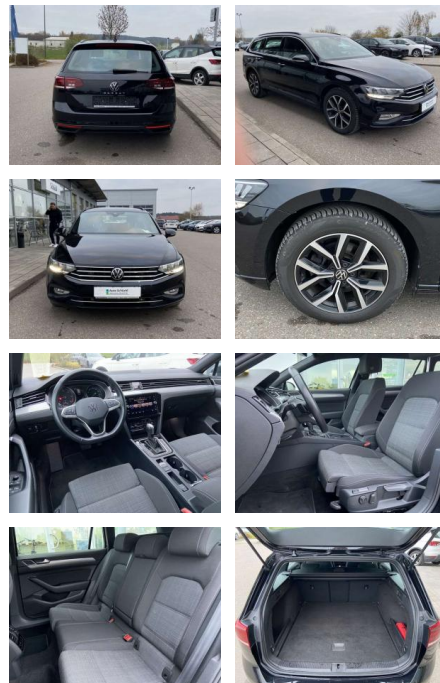

## Volkswagen Passat Variant 2.0 TDI DSG Business

SS00-080406 **Angebotsnr.:**

| Erstzulassung: | Kilometer: | Farbe: | Leistung:       | Kraftstoffart: |
|----------------|------------|--------|-----------------|----------------|
| 01.07.2022     | 37.757     |        | 147 kW / 200 PS | Benzin         |