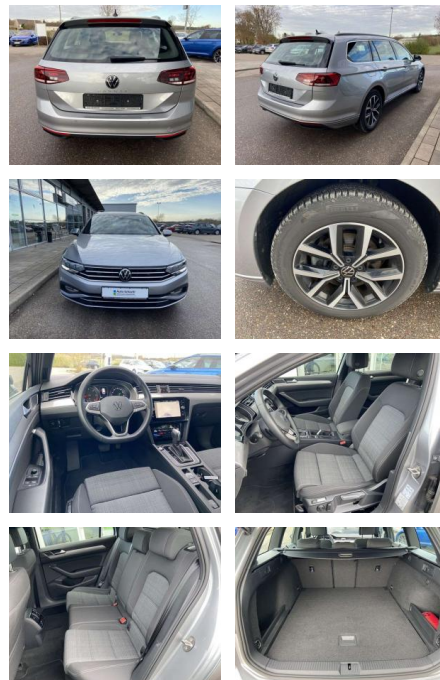

ME Automobile GmbH & Co. KG
Frankfurter Str. 75 - 64732 Bad König - Tel.: 0151 / 15790100

Ihr Ansprechpartner

Herr Emre Can Tekinöz
E-Mail: info@autohaus-odenwald.de
Telefon: 06063 1579

Volkswagen Passat Variant 2.0 TDI DSG Business 1...

SS00-078052AAngebotsnr.:

Erstzulassung:	Kilometer:	Farbe:	Leistung:	Kraftstoffart:
01.07.2022	34.648		147 kW / 200 PS	Benzin

PREIS
33.000 €

FINANZIERUNGSBEISPIEL
Laufzeit: 72 Monate   Anzahlung: 25 %
Basis-Finanzierung:*   Mtl. Rate:
Zielraten-Finanzierung:** **286 €**

* Basisfinanzierung: Anzahlung: 8.250 Euro, Laufzeit: 72 Monate, Nettodarlehen: 24.750 Euro, Gesamtbetrag: 38.933 Euro, Zinssätze: 7.71% Sollz. (gebunden), 7.99% eff.
** Zielratenfinanzierung: Anzahlung: 8.250 Euro, Laufzeit: 72 Monate, Nettodarlehen: 24.750 Euro, Zielrate: 18.150 Euro, Gesamtbetrag: 39.855 Euro, Zinssätze: 7.71% Sollz. (gebunden), 7.99% eff.,

Vermittlung für:
Repräsentatives Beispiel gem. § 17 Abs. 4 PAngV. Diese Finanzierungsangebote sind Beispiele. Gerne ermitteln wir für Sie Ihr individuelles Angebot.

Ausstattung

Interieur

- Multifunktions-Lederlenkrad mit Schaltwippen Sitzheizung vorne Innenspiegel automatisch abblendbar Mittelarmlehne vorne 2 Leseleuchten vorn Netztrennwand el. Lendenwirbelstütze Fahrersitz mit Massagefunktion Komfortsitze vorne Fußraumbeleuchtung ergoComfort-Sitz auf der Fahrerseite Kindersitzverankerung für Kindersitzsystem I-Size/ISOFIX

- 2x hinten Farbe: Pyrit Silber Metallic -Fr. 08:00-18:00 Uhr
- Samstags bis 16:00 Uhr geöffnet. Gerne beraten wir Sie über günstige Finanzierungsmodelle und nehmen Ihr derzeitiges Fahrzeug in Zahlung. www.auto-schuechl.de/finanzierung Vornutzung als Mietwagen. Irrtümer
- Änderungen oder Zwischenverkauf vorbehalten. www.auto-schuechl.de

Weiteres

Exterieur

- Rückfahrkamera beheizbare Scheibenwaschdüsen vorne Dachreling el. Außenspiegel beheizbar und automatisch abblendbar Leichtmetallräder 17" Anhängerkupplung abnehmbar Licht- und Sicht: LED-Scheinwerfer Tagfahrlicht LED-Heckleuchten Licht- und Regensensor Nebelscheinwerfer mit Abbiegelicht

- Pakete: 7-Gang-DSG-Automatikgetriebe Business-Premium-Paket

STÄNDIG ÜBER 15.000 FAHRZEUGE IM BESTAND!