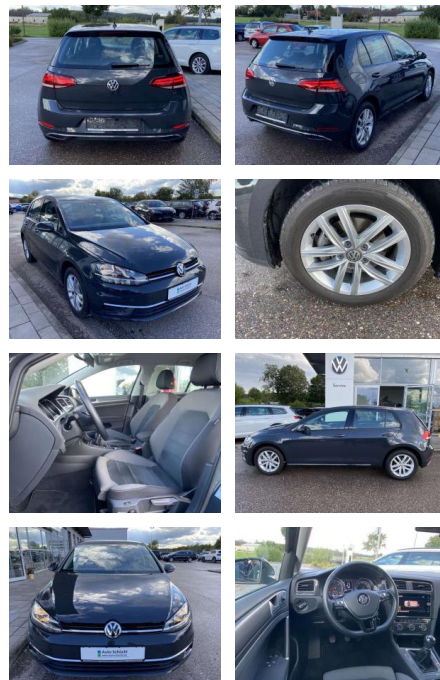

## Volkswagen Golf 1.6 TDI COMFORTLINE AHK+NAVI+SHZ

SS00-203594AAngebotsnr.:

<b>Erstzulassung:</b>	<b>Kilometer:</b>	<b>Farbe:</b>	<b>Leistung:</b>	<b>Kraftstoffart:</b>
01.07.2019	34.413		85 kW / 116 PS	Benzin

**PREIS**  
**20.220 €**