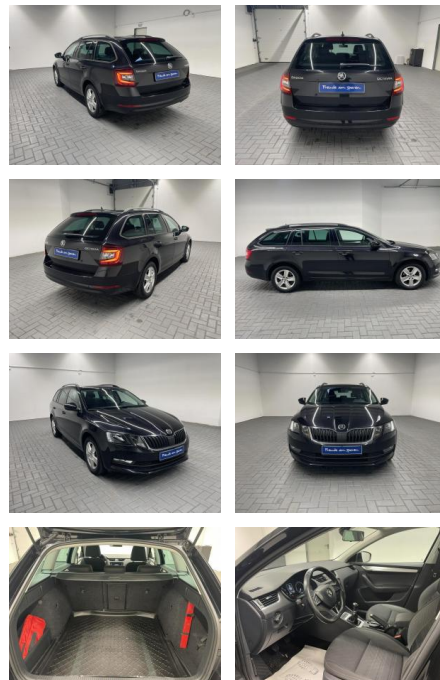

Ihr Ansprechpartner

Herr Emre Can Tekinöz
E-Mail: info@autohaus-odenwald.de
Telefon: 06063 1579

ME Automobile GmbH & Co. KG
Frankfurter Str. 75 - 64732 Bad König - Tel.: 0151 / 15790100

Skoda Octavia Combi Navi/SHZ/PDC/AHK/Tempomat

AM35-29327 **Angebotsnr.:**

Erstzulassung:	Kilometer:	Farbe:	Leistung:	Kraftstoffart:
02.06.2017	93.700		110 kW / 150 PS	Benzin

PREIS
22.220 €

FINANZIERUNGSBEISPIEL
Laufzeit: 72 Monate Anzahlung: 25 %
Basis-Finanzierung:* Mtl. Rate:
Zielraten-Finanzierung:** **193 €**