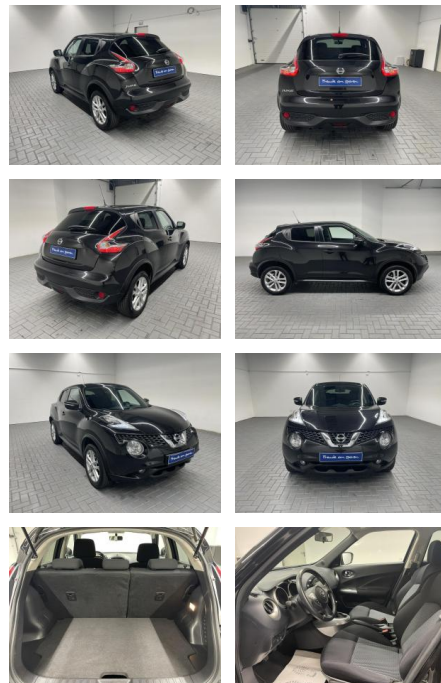

ME Automobile GmbH & Co. KG
Frankfurter Str. 75 - 64732 Bad König - Tel.: 0151 / 15790100

Ihr Ansprechpartner

Herr Murat Ergec
E-Mail: m.ergec@autohaus-odenwald.de
Telefon: 0151 15790100

Nissan Juke "N-Way Navi/SHZ/Tempomat/Kam

AM35-29336 **Angebotsnr.:**

Erstzulassung:	Kilometer:	Farbe:	Leistung:	Kraftstoffart:
03.08.2018	92.400		85 kW / 116 PS	Benzin

PREIS
17.310 €

FINANZIERUNGSBEISPIEL
Laufzeit: 72 Monate Anzahlung: 25 %
Basis-Finanzierung:* Mtl. Rate:
Zielraten-Finanzierung:** **150 €**