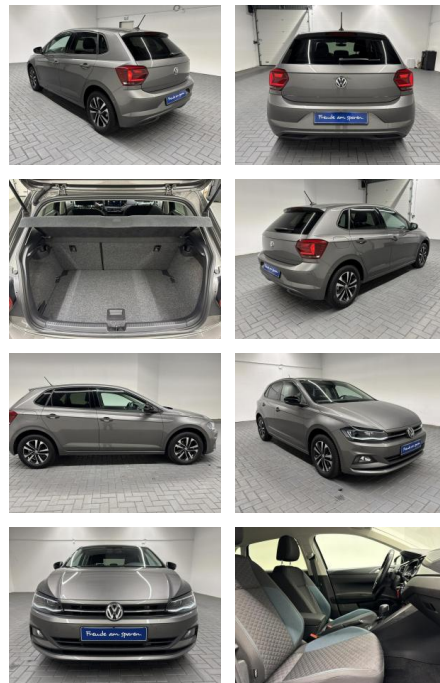

## Volkswagen Polo IQ.Drive LED/ACC/Kam/Nav/SHZ

AM35-29387 **Angebotsnr.:**

<b>Erstzulassung:</b>	<b>Kilometer:</b>	<b>Farbe:</b>	<b>Leistung:</b>	<b>Kraftstoffart:</b>
07.01.2020	7.980		85 kW / 116 PS	Benzin