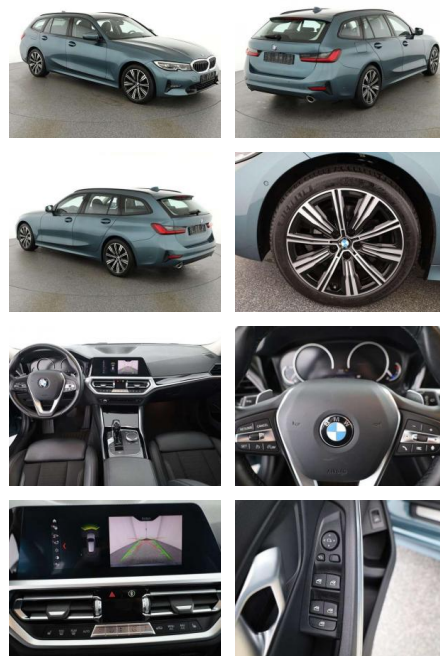

AN07-0FJ64155 **Angebotsnr.:**

Erstzulassung:	Kilometer:	Farbe:	Leistung:	Kraftstoffart:	Verbr. komb.	CO2-Emission	CO2-Klasse (WLTP)
01.02.2020	57.300	Blau	140 kW / 190 PS	Benzin	5,4 l/100km	142 g/km	E