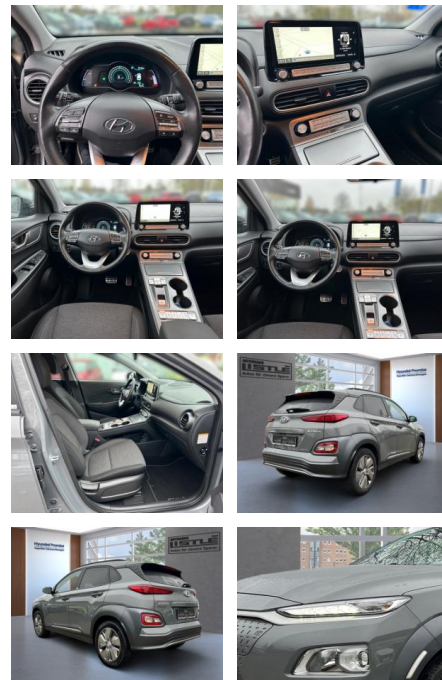

ME Automobile GmbH & Co. KG
Frankfurter Str. 75 - 64732 Bad König - Tel.: 0151 / 15790100

Ihr Ansprechpartner

Herr Murat Ergec
E-Mail: m.ergec@autohaus-odenwald.de
Telefon: 0151 15790100

Hyundai Kona Advantage Elektro Navi Soundsystem

AL33-U120831 Angebotsnr.:

Erstzulassung:	Kilometer:	Farbe:	Leistung:	Kraftstoffart:	Reichweite elektr. (WLTP)
01.01.2021	34.915		100 kW / 136 PS	Elektro	305 km

PREIS
21.990 €

FINANZIERUNGSBEISPIEL
Laufzeit: 72 Monate   Anzahlung: 25 %
Basis-Finanzierung:*   Mtl. Rate:
Zielraten-Finanzierung:** **191 €**

* Basisfinanzierung: Anzahlung: 5.498 Euro, Laufzeit: 72 Monate, Nettodarlehen: 16.493 Euro, Gesamtbetrag: 25.944 Euro, Zinssätze: 7.71% Sollz. (gebunden), 7.99% eff.
** Zielratenfinanzierung: Anzahlung: 5.498 Euro, Laufzeit: 72 Monate, Nettodarlehen: 16.493 Euro, Zielrate: 12.095 Euro, Gesamtbetrag: 26.559 Euro, Zinssätze: 7.71% Sollz. (gebunden), 7.99% eff.,

Vermittlung für:
Repräsentatives Beispiel gem. § 17 Abs. 4 PAngV. Diese Finanzierungsangebote sind Beispiele. Gerne ermitteln wir für Sie Ihr individuelles Angebot.

Ausstattung

Weiteres

- Getriebe
- Automatik
- Technik
- Bordcomputer
- Start-Stop-Automatik
- Assistenten
- Müdigkeitserkennung
- Lichtsensor
- Notbremsassistent
- Berganfahrassistent
- Spurhalteassistent
- Abstandsregeltempomat
- Abstands-/Kollisionswarner
- Komfort
- Klimaautomatik
- Servolenkung
- Zentralverriegelung
- Elektrischer Fensterheber
- Sitzheizung
- Elektrische Aussenspiegel

- Teilbare Rucksitzlehne
- Tempomat
- Park Distance Control
- Multifunktionslenkrad
- Mittelarmlehne
- Lederlenkrad
- Funkfernbedienung
- Sicht
- LED-Tagfahrlicht
- Colorverglasung
- Aussenspiegel beheizbar
- Rückfahrkamera
- Sicherheit
- ABS
- Airbag
- Beifahrer-Airbag
- Wegfahrsperre
- Seitenairbags
- Alarmanlage
- ESP
- Antriebsschlupfregelung

- Reifendruckkontrolle
- Traktionskontrolle
- Kopfairbag
- Kindersitzbefestigung
- Pannenset
- Entertainment
- Navigationssystem
- Soundsystem
- Radio
- Telefonvorbereitung
- AUX-In
- USB-Anschluss
- Bluetooth
- Freisprecheinrichtung
- DAB
- Touchscreen
- Musikstreaming
- Sonstiges
- Metallic
- Alufelgen
- Winterreifen

STÄNDIG ÜBER 15.000 FAHRZEUGE IM BESTAND!