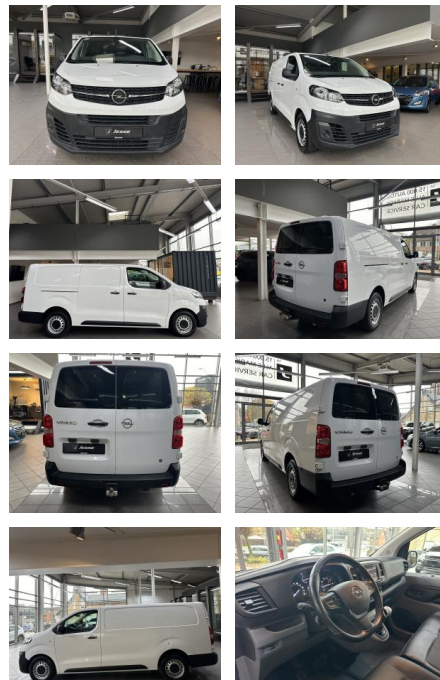

## Opel Vivaro 2.0 D L Edition (L3) PDC CarPlay AH...

AJ02-MD2411-~~Angebotsnr.:~~

**VERKAUFT**

Erstzulassung:	Kilometer:	Farbe:	Leistung:	Kraftstoffart:	Verbr. komb.	CO2-Emission	CO2-Klasse (WLTP)
31.01.2020	87.000	Weiß	90 kW / 122 PS	Diesel	7,9 l/100km	207 g/km	G