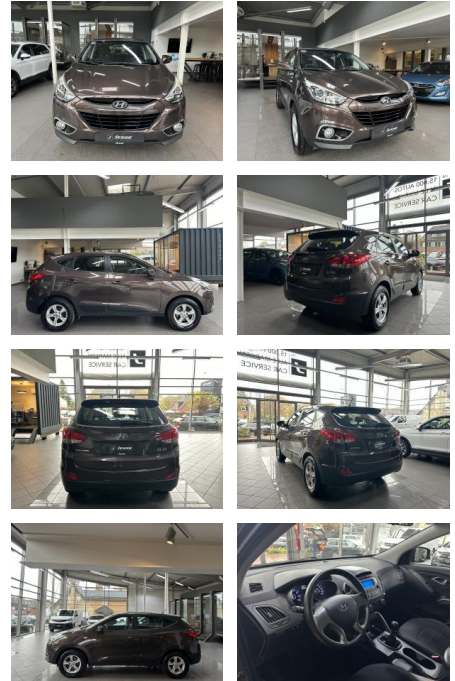

AJ02-OY2411-~~17~~Angebotsnr.:

Erstzulassung:	Kilometer:	Farbe:	Leistung:	Kraftstoffart:
15.01.2015	139.000	Braun	99 kW / 135 PS	Benzin

PREIS
10.160 €

FINANZIERUNGSBEISPIEL

Laufzeit: 72 Monate Anzahlung: 25 %
Basis-Finanzierung:* Mtl. Rate:
Zielraten-Finanzierung:** Mtl. **88 €**