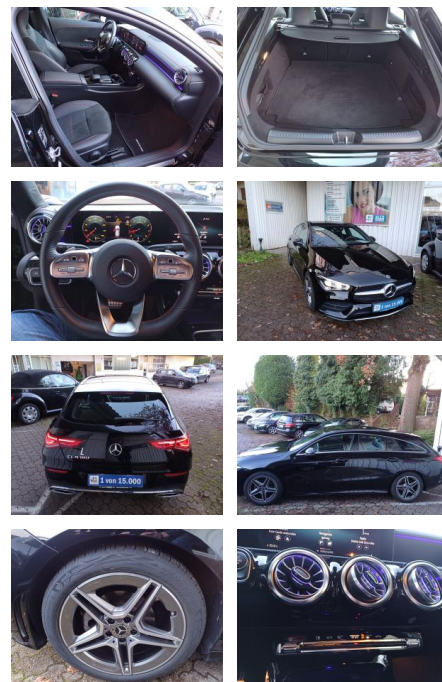

Ihr Ansprechpartner

Herr Murat Ergec
E-Mail: m.ergec@autohaus-odenwald.de
Telefon: 0151 15790100

ME Automobile GmbH & Co. KG
Frankfurter Str. 75 - 64732 Bad König - Tel.: 0151 / 15790100

Mercedes-Benz CLA 180 Shooting Brake AMG-Line*7-...

FL00-W8415WAngebotsnr.:

VERKAUFT

Erstzulassung:	Kilometer:	Farbe:	Leistung:	Kraftstoffart:
04.09.2023	19.980	Schwarz	100 kW / 136 PS	Benzin

PREIS
30.850 €

FINANZIERUNGSBEISPIEL
 Laufzeit: 72 Monate Anzahlung: 25 %
 Basis-Finanzierung:* Mtl. Rate:
 Zielraten-Finanzierung:** **268 €**

Vermittlung für:
 Repräsentatives Beispiel gem. § 17 Abs. 4 PAngV. Diese Finanzierungsangebote sind Beispiele. Gerne ermitteln wir für Sie Ihr individuelles Angebot.

Ausstattung

Besonderheiten

- Aktiver Park-Assistent mit PARKTRONIC
- EASY-PACK Heckklappe
- Adaptiver Fernlicht-Assistent
- Licht- und Sicht-Paket
- Parkassistent mit Querfunktion
- AMG Styling
- AMG Line
- MBUX High-End-Paket
- 7G-DCT
- LED High Performance-Scheinwerfer
- 18" AMG Leichtmetallräder im 5-Doppelspeichen-Design