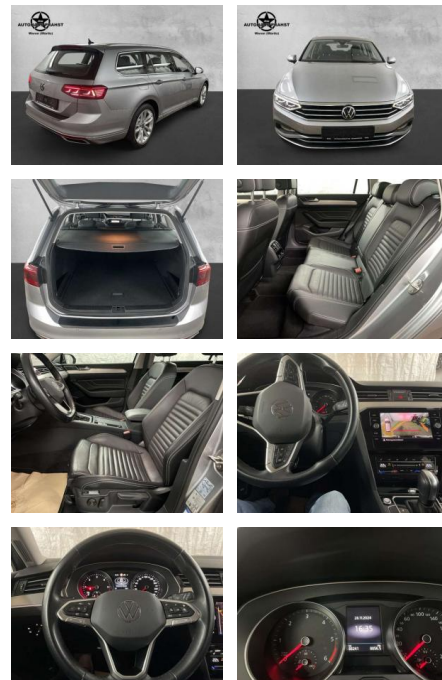

AP38-8462810 Angebotsnr.:

Erstzulassung:	Kilometer:	Farbe:	Leistung:	Kraftstoffart:	Verbr. komb.	CO2-Emission	CO2-Klasse (WLTP)
01.04.2021	88.200	Silber	110 kW / 150 PS	Benzin	4,9 l/100km	127 g/km	D

PREIS
26.430 €