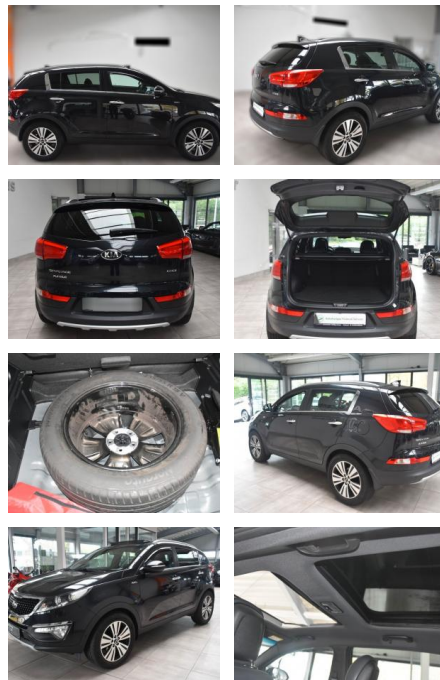

ME Automobile GmbH & Co. KG
Frankfurter Str. 75 - 64732 Bad König - Tel.: 0151 / 15790100

Ihr Ansprechpartner

Herr Murat Ergec
E-Mail: m.ergec@autohaus-odenwald.de
Telefon: 0151 15790100

Kia Sportage Platinum Edition 4WD Panorama

AH78-3975 **Angebotsnr.:**

Erstzulassung:	Kilometer:	Farbe:	Leistung:	Kraftstoffart:
26.09.2015	72.308	Diverse	135 kW / 184 PS	Diesel

PREIS
17.450 €

FINANZIERUNGSBEISPIEL
Laufzeit: 72 Monate Anzahlung: 25 %
Basis-Finanzierung:* Mtl. Rate:
Zielraten-Finanzierung:** **151 €**