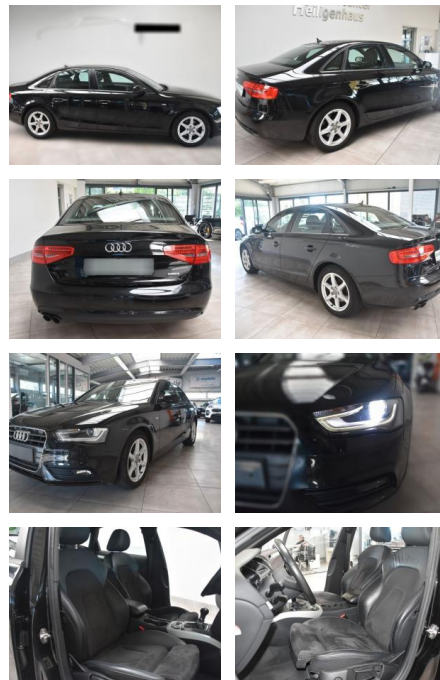

AH78-3969 **Angebotsnr.:**

Erstzulassung:	Kilometer:	Farbe:	Leistung:	Kraftstoffart:
10.12.2014	110.642	Diverse	125 kW / 170 PS	Benzin

PREIS
17.560 €

FINANZIERUNGSBEISPIEL
Laufzeit: 72 Monate Anzahlung: 25 %
Basis-Finanzierung:* Mtl. Rate:
Zielraten-Finanzierung:** **152 €**

- Außenspiegel Wagenfarbe
- Außentemperaturanzeige
- Dachhimmel Stoff
- schwarz
- Elektron. Differentialsperre (EDS)
- Fensterheber elektrisch vorn + hinten
- Getränkehalter in Mittelkonsole
- Heckklappenöffnung automatisch
- Innenausstattung: Dekoreinlagen Aluminium Matt
- Isofix-Aufnahmen für Kindersitz
- Karosserie: 4-türig
- Kopf-Airbag-System (Sideguard)
- Lendenwirbelstützen vorn
- elektr. verstellbar
- LM-Felgen
- Modellpflege
- Monochrom-Display (6
- 5 Zoll)
- Motor 1
- 8 Ltr. - 125 kW 16V TFSI